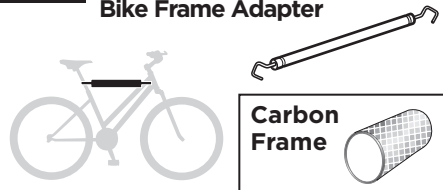

982

Rahmenadapter
Bike Frame Adapter