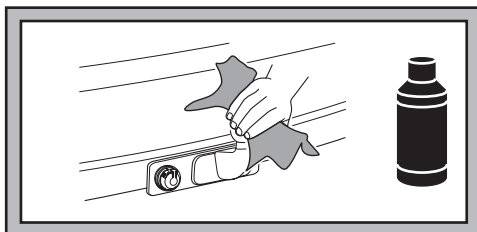

EN Tow bar-mounted bike carrier
DE Fahrradträger für die Anhängerkupplung
FR Porte-vélos sur boule d'attelage
NL Fietsdrager voor op de trekhaak
IT Portabicicli da installare sul gancio da traino
ES Portabicicletas de bola de remolque
PT Suporte para bicicleta para engate
SV Dragkroksmonterad cykelhållare
DK Cykelholder, der er monteret på anhængertræk
NO Hengerfestemonteerte lasteholdere
FI Vetokoukkuun kiinnitettävä polkupyöräteline
ET Haakekonsule paigaldatav jalgrattahoidik
LV Uz piekabes āķa uzstādāms velosipēdu turētājs
LT Prie gražulo tvirtinami dviračių laikikliai
PL Bagażnik rowerowy montowany na haku holowniczym
RU Устанавливаемое на фаркопе крепление для велосипедов

UK Багажник для велосипедів, що монтується на буксирній штанзі
BG Багажник за велосипеди, монтиран на теглича
CS Nosič jízdních kol s montáží na tažné zařízení
SK Nosič bicyklov s montážou na ťažné zariadenie
SL Prtljažnik za kolesa za na vlečno kljuko
HR/BiH Nosač bicikla koji se postavlja na kuku za vuču
RO Suport pentru bicicletă montat pe bara de tracțiune
HU Vonóhorogra szerelhető kerékpártartó
EL Σχόρα ποδηλάτου κοτσαστόρου
TR Çeki demirine bağlanan bisiklet taşıyıcı
HE حامل אופניים למרכב לו או תאגרה
AR حامل الدراجة للتثبيت على قضيب العطر
ZH 拖杆安装式托架
JA トウバーマウント型サイクルキャリア
KO 트우바 장착 자전거 캐리어
TH ครงยึดจับจักรยานแบบติดตั้งกับอุปกรณ์ลากพ่วงท้ายรถ