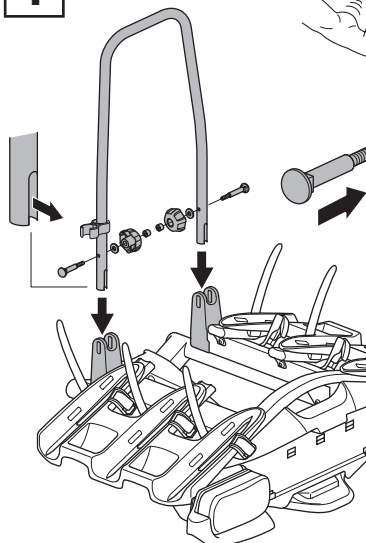

*
Min
ø28,5mm

= **max 25 kg**

926: 19,0 kg

927: 18,9 kg

Max ↓

50 kg	19,0 kg	Max 31 kg	2,8 kg	Max 28,2 kg
60 kg		Max 41 kg		Max 38,2 kg
65 kg		Max 46 kg		Max 43,2 kg
70 kg		Max 51 kg		Max 48,2 kg
75 kg		Max 56 kg		Max 53,2 kg
80 kg		Max 60 kg		Max 58,2 kg*
>85 kg		Max 60 kg		Max 60 kg*

1

A