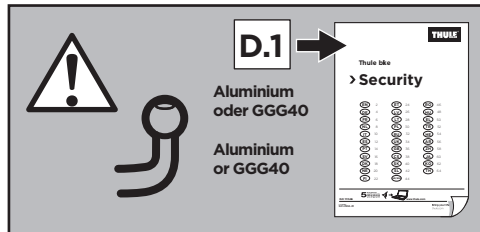

EN Tow bar-mounted bike carrier
DE Fahrradträger für die Anhängerkupplung
FR Porte-vélos sur boule d'attelage
NL Fietsdrager voor op de trekhaak
IT Portabicicli da installare sul gancio da traino
ES Portabicicletas de bola de remolque
PT Suporte para bicicleta para engate
SV Dragkroksmonterad cykelhållare
DK Cykelholder, der er monteret på anhængertræk
NO Hengerfestemonteerte lasteholdere
FI Vetokoukkuun kiinnitettävä polkupyöräteline
ET Haakekonsule paigaldatav jalgrattahoidik
LV Uz piekabes āķa uzstādāms velosipēdu turētājs
LT Prie gražulo tvirtinami dviračių laikikliai
PL Bagażnik rowerowy montowany na haku holowniczym
RU Устанавливаемое на фаркопе крепление для велосипедов

UK Багажник для велосипедів, що монтується на буксирній штанзі
BG Багажник за велосипеди, монтиран на теглича
CS Nosič jízdních kol s montáží na tažné zařízení
SK Nosič bicyklov s montážou na ťažné zariadenie
SL Prtljažnik za kolesa za na vlečno kljuko
HR/BiH Nosač bicikla koji se postavlja na kuku za vuču
RO Suport pentru bicicletă montat pe bara de tracțiune
HU Vonóhorogra szerelhető kerékpártartó
EL Σχόρα ποδηλάτου κοτσαστόρου
TR Çeki demirine bağlanan bisiklet taşıyıcı
HE حامل אופניים למרכב לו או תאגרה
AR حامل الدراجة للتثبيت على قضيب العطر
ZH 拖杆安装式托架
JA トウバーマウント型サイクルキャリア
KO 트우바 장착 자전거 캐리어
TH ครงยึดจับจักรยานแบบติดตั้งกับอุปกรณ์ลากพ่วงท้ายรถ