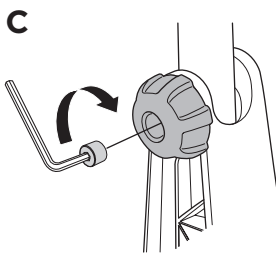

i

Stützlast beachten
Note towball capacity

*
Min
ø28,5mm

= **max 25 kg**

926: 19,0 kg

927: 18,9 kg

Max ↓

50 kg	19,0 kg	Max 31 kg	2,8 kg	Max 28,2 kg
60 kg		Max 41 kg		Max 38,2 kg
65 kg		Max 46 kg		Max 43,2 kg
70 kg		Max 51 kg		Max 48,2 kg
75 kg		Max 56 kg		Max 53,2 kg
80 kg		Max 60 kg		Max 58,2 kg*
>85 kg		Max 60 kg		Max 60 kg*

1

A

B

C

D