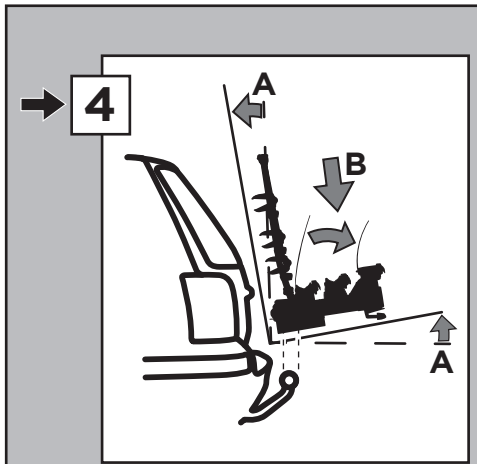

EN Tow bar-mounted bike carrier
DE Fahrradträger für die Anhängerkupplung
FR Porte-vélos sur boule d'attelage
NL Fietsdrager voor op de trekhaak
IT Portabicicli da installare sul gancio da traino
ES Portabicicletas de bola de remolque
PT Suporte para bicicleta para engate
SV Dragkroksmonterad cykelhållare
DK Cykelholder, der er monteret på anhængertræk
NO Hengerfestemonteerte lasteholdere
FI Vetokoukkuun kiinnitettävä polkupyöräteline
ET Haakekonsule paigaldatav jalgrattahoidik
LV Uz piekabes āķa uzstādāms velosipēdu turētājs
LT Prie gražulo tvirtinami dviračių laikikliai
PL Bagażnik rowerowy montowany na haku holowniczym
RU Устанавливаемое на фаркопе крепление для велосипедов

UK Багажник для велосипедів, що монтується на буксирній штанзі
BG Багажник за велосипеди, монтиран на теглича
CS Nosič jízdních kol s montáží na tažné zařízení
SK Nosič bicyklov s montážou na ťažné zariadenie
SL Prtljažnik za kolesa za na vlečno kljuko
HR/BiH Nosač bicikla koji se postavlja na kuku za vuču
RO Suport pentru bicicletă montat pe bara de tracțiune
HU Vonóhorogra szerelhető kerékpártartó
EL Σχόρα ποδηλάτου κοτσαστόρου
TR Çeki demirine bağlanan bisiklet taşıyıcı
HE حامل אופניים למרכב לו או תאגרה
AR حامل الدراجة للتثبيت على قضيب العطر
ZH 拖杆安装式托架
JA トウバーマウント型サイクルキャリア
KO 트우바 장착 자전거 캐리어
TH ครงยึดจับจักรยานแบบติดตั้งกับอุปกรณ์ลากพ่วงท้ายรถ