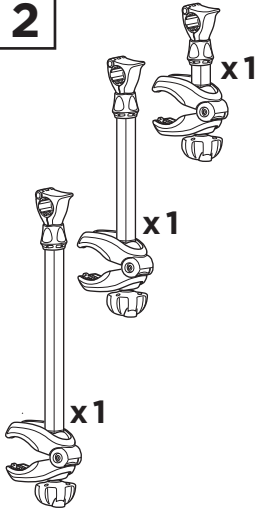

927000

CITY CRASH

Complies with ISO norm

18,9 kg

EN Tow bar-mounted bike carrier
DE Fahrradträger für die Anhängerkupplung
FR Porte-vélos sur boule d'attelage
NL Fietsdrager voor op de trekhaak
IT Portabicicli da installare sul gancio da traino
ES Portabicicletas de bola de remolque
PT Suporte para bicicleta para engate
SV Dragkroksmonterad cykelhållare
DK Cykelholder, der er monteret på anhængertræk
NO Hengerfestemonteerte lasteholdere
FI Vetokoukkuun kiinnitettävä polkupyöräteline
ET Haakekonsule paigaldatav jalgrattahoidik
LV Uz piekabes āķa uzstādāms velosipēdu turētājs
LT Prie gražulo tvirtinami dviračių laikikliai
PL Bagażnik rowerowy montowany na haku holowniczym
RU Устанавливаемое на фаркопе крепление для велосипедов

i

Stützlast beachten
Note towball capacity

*
Min
ø28,5mm

 = **max 25 kg**

926: 19,0 kg

927: 18,9 kg

Max ↓

50 kg	19,0 kg	Max 31 kg	2,8 kg	Max 28,2 kg
60 kg		Max 41 kg		Max 38,2 kg
65 kg		Max 46 kg		Max 43,2 kg
70 kg		Max 51 kg		Max 48,2 kg
75 kg		Max 56 kg		Max 53,2 kg
80 kg		Max 60 kg		Max 58,2 kg*
>85 kg		Max 60 kg		Max 60 kg*

1

A

B

C

D

2

3

x1

4

5a

5b

1

2

6**A****B****C****D**

7

927: 7-pin