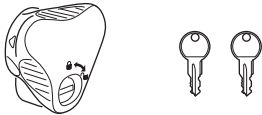

528

AcuTight Drehknopf mit
Drehmomentbegrenzer
AcuTight Torque Limiter Knob