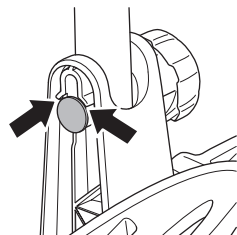

i

Stützlast beachten
Note towball capacity

*
Min
ø28,5mm

= **max 25 kg**

926: 19,0 kg

927: 18,9 kg

Max ↓

50 kg	19,0 kg	Max 31 kg	2,8 kg	Max 28,2 kg
60 kg		Max 41 kg		Max 38,2 kg
65 kg		Max 46 kg		Max 43,2 kg
70 kg		Max 51 kg		Max 48,2 kg
75 kg		Max 56 kg		Max 53,2 kg
80 kg		Max 60 kg		Max 58,2 kg*
>85 kg		Max 60 kg		Max 60 kg*

1

A

B

C

D