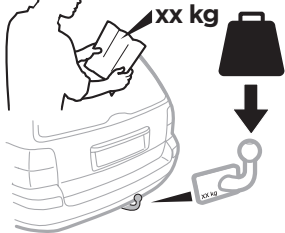

i

Stützlast beachten
Note towball capacity