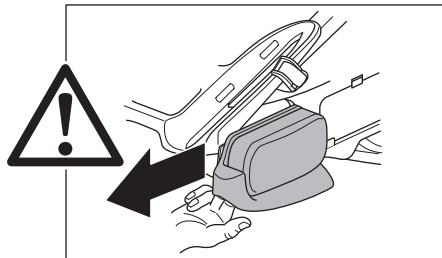

DE Zubehör

NL Accessoires

9152

Laderampe
Loading aid

982

Rahmenadapter
Bike Frame Adapter

10

Not ok
X