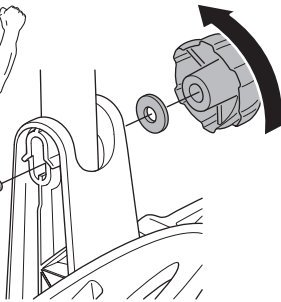

*
Min
ø28,5mm

= **max 25 kg**

926: 19,0 kg

927: 18,9 kg

Max ↓

50 kg	19,0 kg	Max 31 kg	2,8 kg	Max 28,2 kg
60 kg		Max 41 kg		Max 38,2 kg
65 kg		Max 46 kg		Max 43,2 kg
70 kg		Max 51 kg		Max 48,2 kg
75 kg		Max 56 kg		Max 53,2 kg
80 kg		Max 60 kg		Max 58,2 kg*
>85 kg		Max 60 kg		Max 60 kg*

1

A