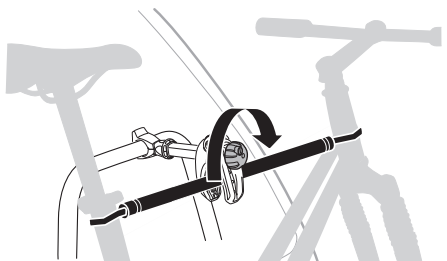

DE Zubehör

NL Accessoires

9152

Laderampe
Loading aid

982

Rahmenadapter
Bike Frame Adapter

10

Not ok
X