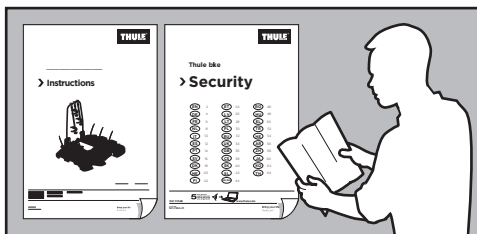

EN Tow bar-mounted bike carrier
DE Fahrradträger für die Anhängerkupplung
FR Porte-vélos sur boule d'attelage
NL Fietsdrager voor op de trekhaak
IT Portabicicli da installare sul gancio da traino
ES Portabicicletas de bola de remolque
PT Suporte para bicicleta para engate
SV Dragkroksmonterad cykelhållare
DK Cykelholder, der er monteret på anhængertræk
NO Hengerfestemonteerte lasteholdere
FI Vetokoukkuun kiinnitettävä polkupyöräteline
ET Haakekonsule paigaldatav jalgrattahoidik
LV Uz piekabes āķa uzstādāms velosipēdu turētājs
LT Prie gražulo tvirtinami dviračių laikikliai
PL Bagażnik rowerowy montowany na haku holowniczym
RU Устанавливаемое на фаркопе крепление для велосипедов

UK Багажник для велосипедів, що монтується на буксирній штанзі
BG Багажник за велосипеди, монтиран на теглича
CS Nosič jízdních kol s montáží na tažné zařízení
SK Nosič bicyklov s montážou na ťažné zariadenie
SL Prtljažnik za kolesa za na vlečno kljuko
HR/BiH Nosač bicikla koji se postavlja na kuku za vuču
RO Suport pentru bicicletă montat pe bara de tracțiune
HU Vonóhorogra szerelhető kerékpártartó
EL Σχόρα ποδηλάτου κοτσαστόρου
TR Çeki demirine bağlanan bisiklet taşıyıcı
HE حامل אופניים למרכב לו או תאגרה
AR حامل الدراجة للتثبيت على قضيب العطر
ZH 拖杆安装式托架
JA トウバーマウント型サイクルキャリア
KO 트우바 장착 자전거 캐리어
TH ครงยึดจับจักรยานแบบติดตั้งกับอุปกรณ์ลากพ่วงท้ายรถ