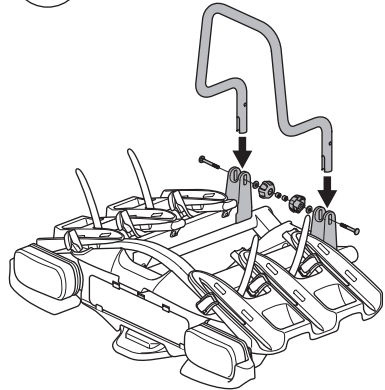

Felgenadapter
Road Bike Adapter

528

AcuTight Drehknopf mit
Drehmomentbegrenzer
AcuTight Torque Limiter Knob

538

Kabelschloss
Locking wire

9152

Laderampe
Loading aid

982

Rahmenadapter
Bike Frame Adapter

9906

**7-zu-13 pol Adapter
7-to-13 pin Adapter**

9907

**13-zu-7 pol Adapter
13-to-7 pin Adapter**

9261

**Vierte Fahrrad Adapter
4th Bike Adapter**

9241

**Ersatzrad Adapter
Spare Wheel Adapter**

9762

**Neutrales kennzeichen
Temporary registration plate**

9904

**3. Bremsleuchte 13-pin
3rd Brake-light 13-pin**

Thule One-Key System

544 x4

596 x6