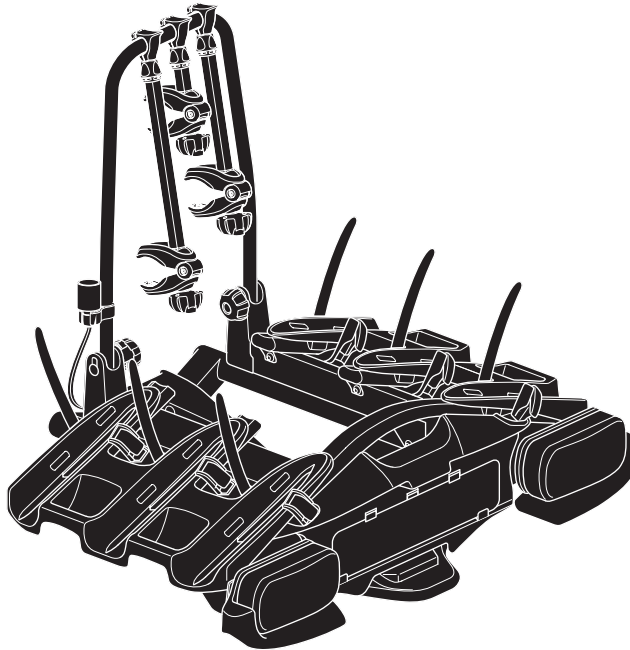

Thule VeloCompact 926, 927

> Instructions

Max
25 kg

Max
60 kg

926000

CITY CRASH

Complies with ISO norm

19,0 kg

927000

CITY CRASH

Complies with ISO norm

18,9 kg

EN Tow bar-mounted bike carrier
DE Fahrradträger für die Anhängerkupplung
FR Porte-vélos sur boule d'attelage
NL Fietsdrager voor op de trekhaak
IT Portabicicli da installare sul gancio da traino
ES Portabicicletas de bola de remolque
PT Suporte para bicicleta para engate
SV Dragkroksmonterad cykelhållare
DK Cykelholder, der er monteret på anhængertræk
NO Hengerfestemonteerte lasteholdere
FI Vetokoukkuun kiinnitettävä polkupyöräteline
ET Haakekonsule paigaldatav jalgrattahoidik
LV Uz piekabes āķa uzstādāms velosipēdu turētājs
LT Prie gražulo tvirtinami dviračių laikikliai
PL Bagażnik rowerowy montowany na haku holowniczym
RU Устанавливаемое на фаркопе крепление для велосипедов

UK Багажник для велосипедів, що монтується на буксирній штанзі
BG Багажник за велосипеди, монтиран на теглича
CS Nosič jízdních kol s montáží na tažné zařízení
SK Nosič bicyklov s montážou na ťažné zariadenie
SL Prtljažnik za kolesa za na vlečno kljuko
HR/BiH Nosač bicikla koji se postavlja na kuku za vuču
RO Suport pentru bicicletă montat pe bara de tracțiune
HU Vonóhorogra szerelhető kerékpártartó
EL Σχόρα ποδηλάτου κοτσαστόρου
TR Çeki demirine bağlanan bisiklet taşıyıcı
HE حامل אופניים למרכב לו או תאגרה
AR حامل الدراجة للتثبيت على قضيب العطر
ZH 拖杆安装式托架
JA トウバーマウント型サイクルキャリア
KO 트우바 장착 자전거 캐리어
TH ครงยึดจับจักรยานแบบติดตั้งกับอุปกรณ์ลากพ่วงท้ายรถ