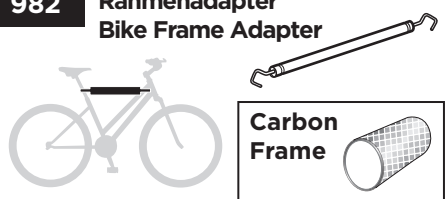

DE Zubehör

NL Accessoires

9152

Laderampe
Loading aid

982

Rahmenadapter
Bike Frame Adapter

10

Not ok
X