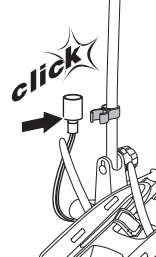

i

Stützlast beachten
Note towball capacity

*
Min
ø28,5mm

= **max 25 kg**

926: 19,0 kg

927: 18,9 kg

Max ↓

50 kg	19,0 kg	Max 31 kg	2,8 kg	Max 28,2 kg
60 kg		Max 41 kg		Max 38,2 kg
65 kg		Max 46 kg		Max 43,2 kg
70 kg		Max 51 kg		Max 48,2 kg
75 kg		Max 56 kg		Max 53,2 kg
80 kg		Max 60 kg		Max 58,2 kg*
>85 kg		Max 60 kg		Max 60 kg*

1

A

B

C

D