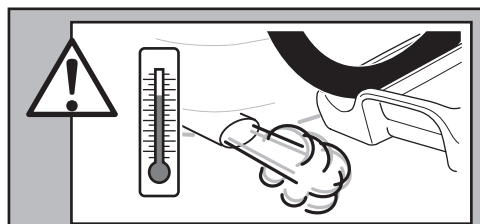

EN Tow bar-mounted bike carrier
DE Fahrradträger für die Anhängerkupplung
FR Porte-vélos sur boule d'attelage
NL Fietsdrager voor op de trekhaak
IT Portabicicli da installare sul gancio da traino
ES Portabicicletas de bola de remolque
PT Suporte para bicicleta para engate
SV Dragkroksmonterad cykelhållare
DK Cykelholder, der er monteret på anhængertræk
NO Hengerfestemonteerte lasteholdere
FI Vetokoukkuun kiinnitettävä polkupyöräteline
ET Haakekonsule paigaldatav jalgrattahoidik
LV Uz piekabes āķa uzstādāms velosipēdu turētājs
LT Prie gražulo tvirtinami dviračių laikikliai
PL Bagażnik rowerowy montowany na haku holowniczym
RU Устанавливаемое на фаркопе крепление для велосипедов

UK Багажник для велосипедів, що монтується на буксирній штанзі
BG Багажник за велосипеди, монтиран на теглича
CS Nosič jízdních kol s montáží na tažné zařízení
SK Nosič bicyklov s montážou na ťažné zariadenie
SL Prtljažnik za kolesa za na vlečno kljuko
HR/BiH Nosač bicikla koji se postavlja na kuku za vuču
RO Suport pentru bicicletă montat pe bara de tracțiune
HU Vonóhorogra szerelhető kerékpártartó
EL Σχόρα ποδηλάτου κοτσαστόρου
TR Çeki demirine bağlanan bisiklet taşıyıcı
HE حامل אופניים למרכב לו או תאגרה
AR حامل الدراجة للتثبيت على قضيب العطر
ZH 拖杆安装式托架
JA トウバーマウント型サイクルキャリア
KO 트우바 장착 자전거 캐리어
TH ครงยึดจับจักรยานแบบติดตั้งกับอุปกรณ์ลากพ่วงท้ายรถ