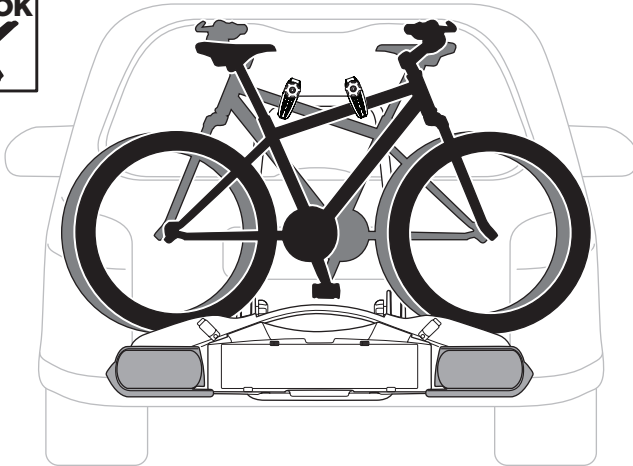

DE Zubehör

NL Accessoires

9152

Laderampe
Loading aid

982

Rahmenadapter
Bike Frame Adapter

10

Not ok
X