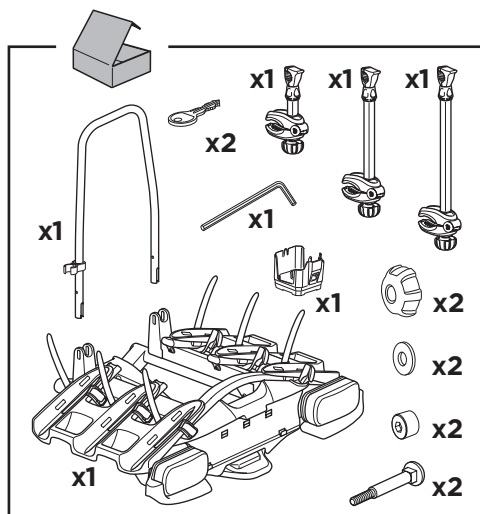

927000

CITY CRASH

Complies with ISO norm

18,9 kg

EN Tow bar-mounted bike carrier
DE Fahrradträger für die Anhängerkupplung
FR Porte-vélos sur boule d'attelage
NL Fietsdrager voor op de trekhaak
IT Portabicicli da installare sul gancio da traino
ES Portabicicletas de bola de remolque
PT Suporte para bicicleta para engate
SV Dragkroksmonterad cykelhållare
DK Cykelholder, der er monteret på anhængertræk
NO Hengerfestemonteerte lasteholdere
FI Vetokoukkuun kiinnitettävä polkupyöräteline
ET Haakekonsule paigaldatav jalgrattahoidik
LV Uz piekabes āķa uzstādāms velosipēdu turētājs
LT Prie gražulo tvirtinami dviračių laikikliai
PL Bagażnik rowerowy montowany na haku holowniczym
RU Устанавливаемое на фаркопе крепление для велосипедов

UK Багажник для велосипедів, що монтується на буксирній штанзі
BG Багажник за велосипеди, монтиран на теглича
CS Nosič jízdních kol s montáží na tažné zařízení
SK Nosič bicyklov s montážou na ťažné zariadenie
SL Prtljažnik za kolesa za na vlečno kljuko
HR/BiH Nosač bicikla koji se postavlja na kuku za vuču
RO Suport pentru bicicletă montat pe bara de tracțiune
HU Vonóhorogra szerelhető kerékpártartó
EL Σχόρα ποδηλάτου κοτσαστόρου
TR Çeki demirine bağlanan bisiklet taşıyıcı
HE حامل אופניים למרכב לו או תאגרה
AR حامل الدراجة للتثبيت على قضيب العطر
ZH 拖杆安装式托架
JA トウバーマウント型サイクルキャリア
KO 트우바 장착 자전거 캐리어
TH ครงยึดจับจักรยานแบบติดตั้งกับอุปกรณ์ลากพ่วงท้ายรถ